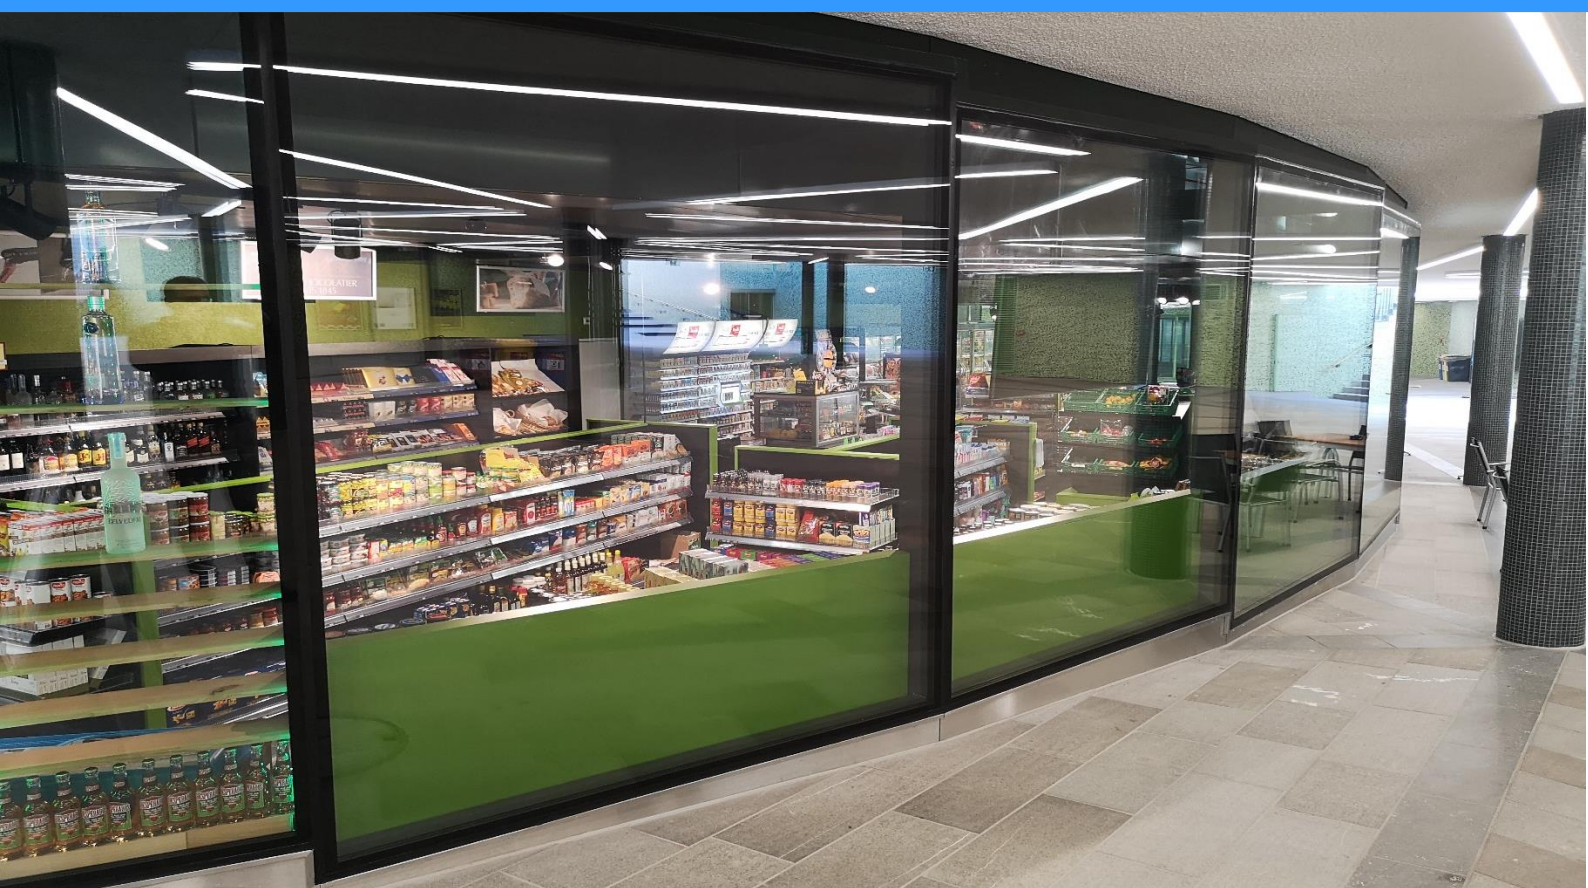

SCHNETZLER METALLBAU AG

Schützenmattstrasse 10

5080 Laufenburg

Tel. 062 869 80 40 Fax 062 869 80 49

www.schnetzler.ch

info@schnetzler.ch

Ladenpassagen Schulhausplatz / Schlossbergtunnel Baden

Wieder neigt sich ein spannendes Jahr dem Ende zu. Wir danken all unseren Auftraggebern für das bisher erwiesene Vertrauen und hoffen auch im neuen Jahr auf eine weiterhin gute Zusammenarbeit.

Für die kommenden Festtage wünschen wir Ihnen besinnliche und erholsame Stunden. Möge Glück, Erfolg und gute Gesundheit im neuen Jahr Ihre Begleiter sein. Anstelle eines persönlichen Geschenkes berücksichtigen wir die Stiftung Kinderhilfe Sternschnuppe in Zürich, die Stiftung offene Hand der VCU Schweiz und den Tierlignadenhof Kaisten.